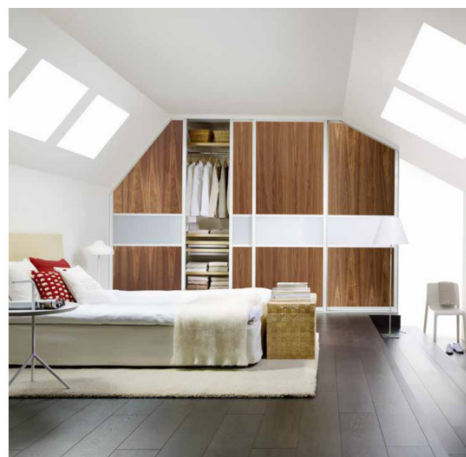

Skjut snett under snedtaket

Ett rum med snedtak kan vara klurigt att inreda effektivt. Genom att välja Artic i snedkapad modell så utnyttjar du förvaringsutrymmet från golv till tak maximalt.

Praktiskt med personliga val

En garderob ska förstås inte bara vara estetiskt tilltalande utan också ha praktiska och funktionella fördelar. Integrerad LED-belysning, mjukstängning och mått som är bredare och högre än tidigare är exempel på smarta tillval som du kan välja på.

Elfas nya kollektion skjutdörrar finns i butik från januari 2014.

För mer information:

Christine Dahlman, PR-ansvarig Elfa

Tel: 0490 - 846 04

Mobil: 073 - 088 46 04

E-post: christine.dahlman@elfa.com

För högupplösta bilder, besök Elfas pressrum:

<http://se.elfa.com/site/sv/swe/kundtjanst/marknadsmaterial#>

Eller kontakta:

Maria Arkeby

Telefon: 08-505 81 000

Mobil: 0708-67 47 40

E-post: maria.arkeby@anpr.se

Korta fakta om Artic

- Liksidig profil
- 4 modeller, 7 varianter
- 4 profolfärger: vit, matt silver, brons och svart
- Välj bland sortimentets 42 fyllningar
- 2700 mm standardhöjd
- Möjlighet till extra höga dörrar, 3300 mm samt extra breda dörrar, 1600 mm
- Tillval: integrerad LED-belysning, mjukstängning, snedkapad dörr, vägghängd dörr, trespårsskena

Korta fakta om Vista

- Smal och greppvänlig profil
- 3 modeller, 5 varianter
- 2 profolfärger: vit och matt silver
- Välj bland sortimentets 42 fyllningar
- 2700 mm standardhöjd
- Tillval: integrerad LED-belysning